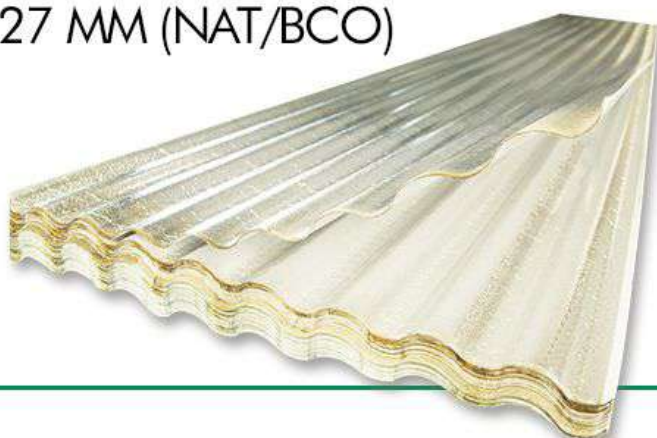

# Precio **PRECA** GANGA

Válido desde el  
29 hasta el 03  
de mayo

Imagenes Referenciales

5040900

LAM CLIMAT SUPERLIT 5.50 M X 0.27 MM (NAT/BCO)

ANTES **AHORA**

€ **55,88** € **53,20**

5040901